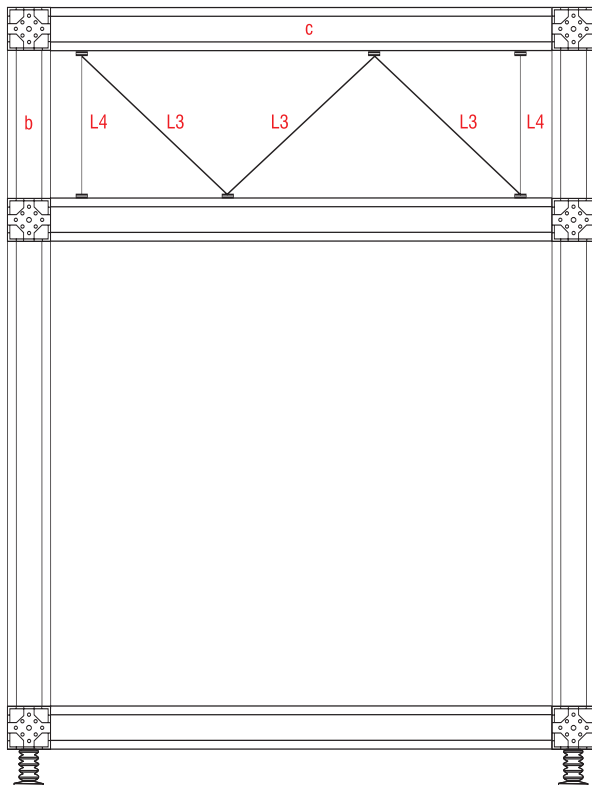

Кръгла тръба

ког	D	F	M		
CS10	∅ 10 x 3000 mm	мат	алуминий	220 gr	

Алуминиев фиксатор за въже

ког	D	F	M		
4590	22x80 mm	мат	алуминий	56 gr	30 бр

Завършващ фиксатор за въже

ког	D	F	M		
4593	22x80 mm	мат	алуминий	54 gr	30 бр

b x c	L3	L4
400 x c	540 mm	372 mm
300 x c	396 mm	272 mm