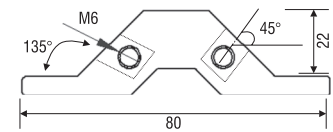

Кръгла тръба

ког	D	F	M		
CS10	∅ 10 x 3000 mm	мат	алуминий	220 gr	

Алуминиев фиксатор за въже

ког	D	F	M		
4590	22x80 mm	мат	алуминий	56 gr	30 бр

Завършващ фиксатор за въже

ког	D	F	M		
4593	22x80 mm	мат	алуминий	54 gr	30 бр

b x c	L3	L4
400 x c	540 mm	372 mm
300 x c	396 mm	272 mm