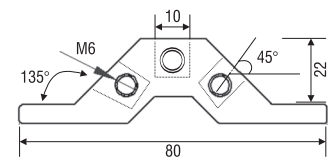

Кръгла тръба

ког	D	F	M		
CS10	∅ 10 x 3000 mm	мат	алуминий	220 gr	

Алуминиев фиксатор за въже

ког	D	F	M		
4590	22x80 mm	мат	алуминий	56 gr	30 бр

Завършващ фиксатор за въже

ког	D	F	M		
4593	22x80 mm	мат	алуминий	54 gr	30 бр

b x c	L3	L4
400 x c	540 mm	372 mm
300 x c	396 mm	272 mm